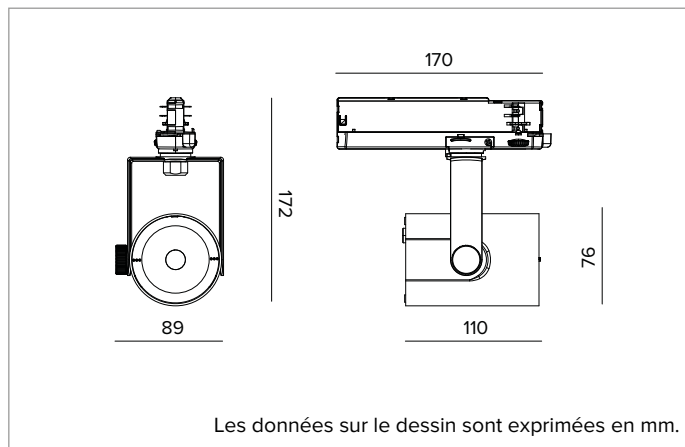

T035SPL930ELDB | RAY 75

Projecteur professionnel LED orientable

	3000K	H(m)	D(m)	Emax(lx)		
	Ra90			19°		
	Fixture Power	18W	1	0.34	11022	
	Source Flux	2078lm	2	0.68	2755	
	Fixture Flux	1721lm	3	1.03	1225	
TS1921	Imax=5304cd/klm	Efficacy	95lm/W	4	1.37	689
		Imax	11022cd	5	1.71	441

Couleur et finition : Noir profond

Dimensions : 75

Poids : 0,53Kg

Degré de protection : IP20

CARACTÉRISTIQUES ÉLECTRIQUES

Driver électronique ON-OFF intégré dans le rail d'alimentation.

Puissance installée : 18W